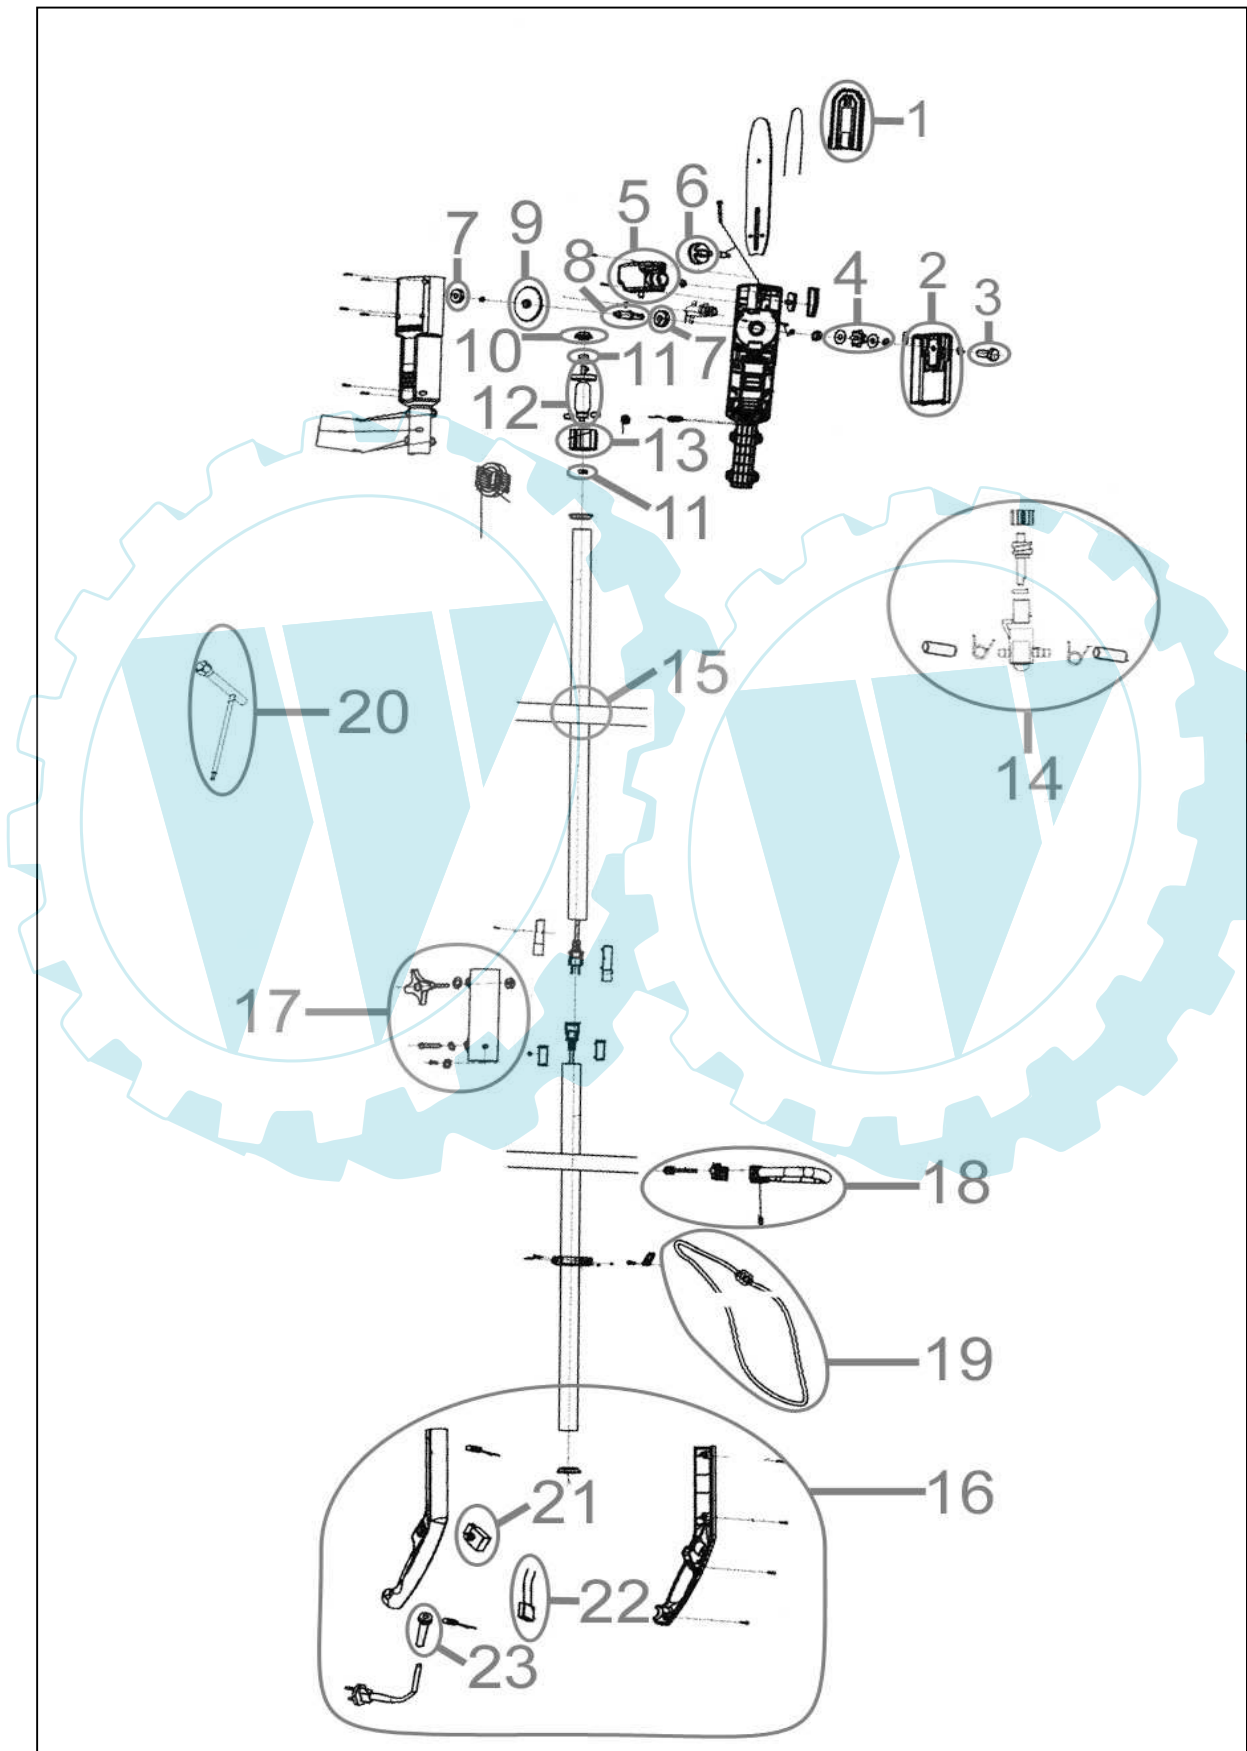

# 94017

Pos.-Nr.	Ersatzteil-Nr.	Bezeichnung	Pos.-Nr.	Ersatzteil-Nr.	Bezeichnung
001	94017-01001	Kettenschutz	015	94017-01015	Teleskopstange
002	94017-01002	Kettenraddeckel	016	94017-01016	Teleskopstange + Schalter
003	94017-01003	Schraube Abdeckung	017	94017-01017	Mittelstück komplett
004	94017-01004	Kettenrad	018	94017-01018	Griff
005	94017-01005	Öltank	019	94017-01019	Tragegurt
006	94017-01006	Öltankdeckel	020	94017-01020	Zubehör
007	99999-62800	Kugellager 628Z	021	94017-01021	Schalter
008	94017-01008	Antrieb Ölpumpe	022	94017-01022	Kondensator
009	94017-01009	Planetenrad	023	94017-01023	Zugentlastung
010	94017-01010	Kegelzahnrad	o.Abb.	94017-01024	Kettenspanner
011	99999-60800	Kugellager 608Z	o.Abb.	94017-01025	Kohlen 2er Set
012	94017-01012	Rotor			
013	94017-01013	Wicklung		<b>Artikel-Nr.</b>	<b>Zubehör</b>
014	94017-01014	Ölpumpe		94011	Ersatzkette
				94013	Ersatzschwert